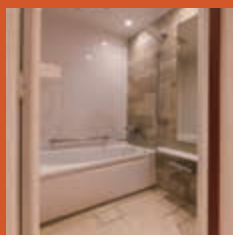

新客室

TERUME SUITE 400

テルメ金沢、1室だけの“スイートルーム”。

最大5名様までお泊りいただける、62㎡のラグジュアリーな客室。
大切な方との大切な時間を、贅沢空間でお過ごしください。

バス・トイレ別でゆったりと。

独立スペースで快適に利用できます。

バスルーム：シャンプー トリートメント ボディソープ

レコードで懐かしい音楽体験を。

レコードプレーヤーとバルミューダスピーカーを
Bluetoothで接続。

お好みのレコードで、特別な空間をお楽しみください。

75インチの大画面テレビを設置。

Youtubeやスポーツ観戦など、
家族や友人と一緒に
特別な時間を。

手ぶらでお越しください。

クレンジングオイル、洗顔料、化粧水、乳液の基礎化粧品を
ご用意しております。

その他アメニティ：歯ブラシ カミソリ くし コットン ボディタオル

チェックイン14:00
チェックアウト11:00
(通常客室は15:00～10:00)