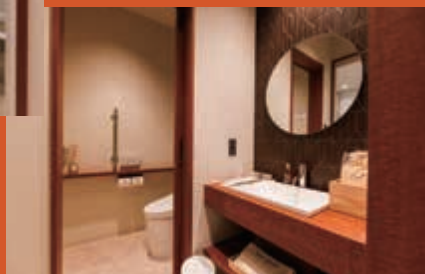

新客室

TERUME SUITE 400

テルメ金沢、1室だけの“スイートルーム”。

最大5名様までお泊りいただける、62㎡のラグジュアリーな客室。
大切な方との大切な時間を、贅沢空間でお過ごしください。

バス・トイレ別でゆったりと。

独立スペースで快適に利用できます。

バスルーム：シャンプー トリートメント ボディソープ

レコードで懐かしい音楽体験を。

レコードプレーヤーとバルミューダスピーカーを
Bluetoothで接続。

お好みのレコードで、特別な空間をお楽しみください。

75インチの大画面テレビを設置。

Youtubeやスポーツ観戦など、
家族や友人と一緒に
特別な時間を。

手ぶらでお越しください。

クレンジングオイル、洗顔料、化粧水、乳液の基礎化粧品を
ご用意しております。

その他アメニティ：歯ブラシ カミソリ くし コットン ボディタオル

チェックイン14:00
チェックアウト11:00
(通常客室は15:00～10:00)